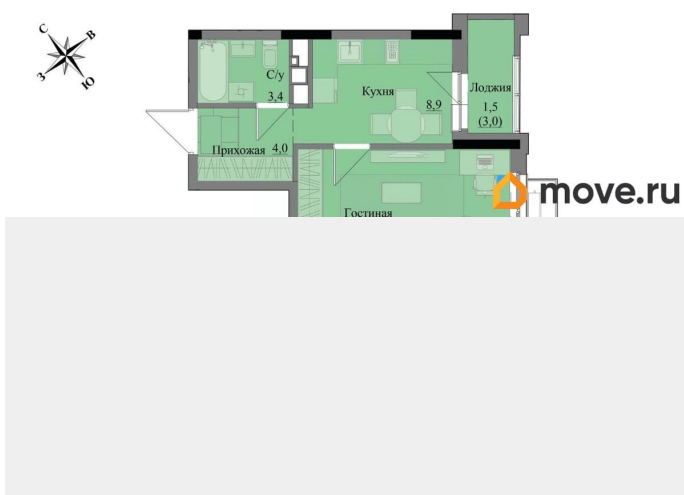

атмосферу уюта и функциональности. Каждый квадратный метр продуман для максимального комфорта и удобства жителей. В «Краски леса» дом 1 представлены квартиры с предчистовой отделкой с электроразводкой. В «Краски леса» дом 2 квартиры представлены в чистовой отделке. Выберите квартиру, которая станет вашим идеальным домом, и наслаждайтесь жизнью в гармонии с природой, не покидая городской черты. «Краски леса» — это ваш новый уровень комфорта и качества жизни.