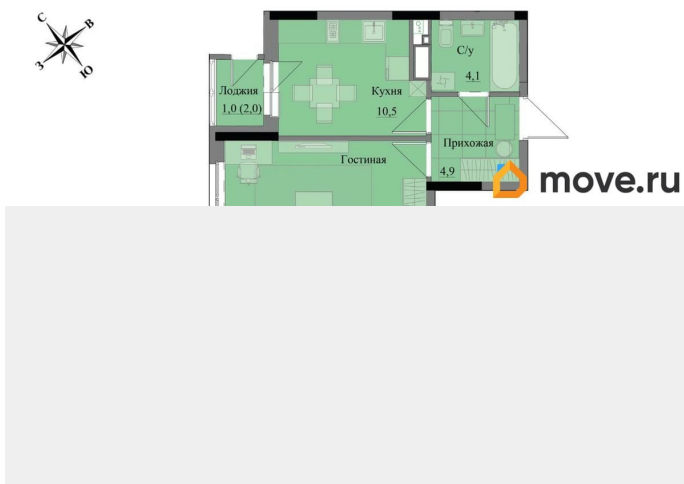

атмосферу уюта и функциональности. Каждый квадратный метр продуман для максимального комфорта и удобства жителей. В «Краски леса» дом 1 представлены квартиры с предчистовой отделкой с электроразводкой. В «Краски леса» дом 2 квартиры представлены в чистовой отделке. Выберите квартиру, которая станет вашим идеальным домом, и наслаждайтесь жизнью в гармонии с природой, не покидая городской черты. «Краски леса» — это ваш новый уровень комфорта и качества жизни.