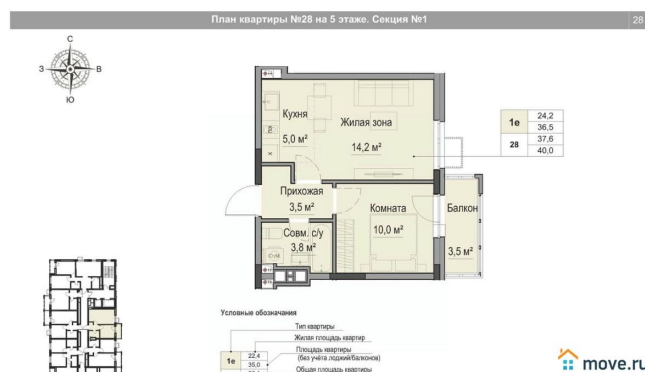

### Квартира

Количество комнат

2

Высота потолков

2.8 м

Площадь кухни

5 м<sup>2</sup>

Общая площадь

с отделкой

Квартира в новостройке

для заметок

Год сдачи

1 квартал 2027 г.