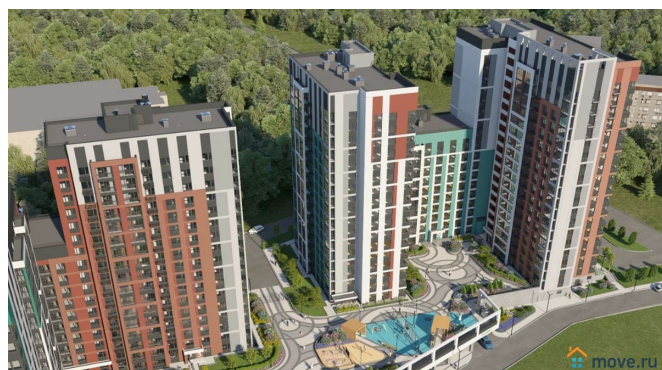

для заметок

Год сдачи

1 квартал 2027 г.

Описание

ЖК «Крылья» — это комплекс, который объединяет в себе современные технологичные инженерные решения и стильную архитектуру. Жилой комплекс находится в Первомайском районе города Ижевск с развитой инфраструктурой и активно развивающейся жилой застройкой. Преимущества локации: Современный развивающийся район. Рядом транспортная остановка. Вблизи расположены дет/сад 280 и 11, школа 74. Гипермаркет «Лента» и строительный магазин «Лемана ПРО».