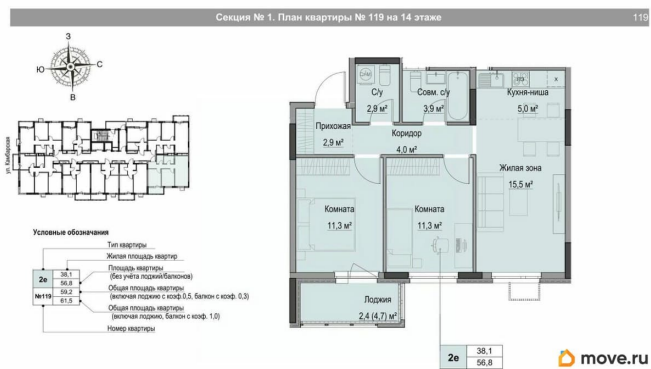

Создано: 16.09.2025 в 10:46

Обновлено: 04.01.2026 в 08:21

Республика Удмуртская, Ижевск,
Игринская улица, Дом 2

6 800 000 ₺

Республика Удмуртская, Ижевск, Игринская улица, Дом 2

Округ

[Ижевск, Первомайский район](#)

Улица

[улица Игринская](#)

Квартира

Количество комнат

2

Высота потолков

2.8 м

Площадь кухни

5 м²

Общая площадь

59.2 м²

Этаж

14/18

Детали объекта

Тип сделки

Продам

Раздел

[Квартиры](#)

Тип балкона

ЛОДЖИЯ

Ремонт

https://udmurtia.move.ru/objects/928498347

9

Зардон-строй, Зардон-строй
79624682445

для заметок