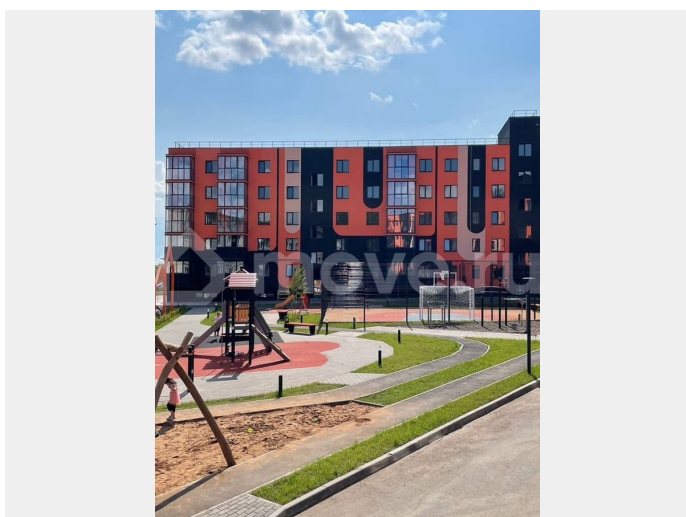

ЗАСТРОЙЩИКА, сроком до 12 мес. -

СЕМЕЙНАЯ ИПОТЕКА ОТ 6 % - МАТКАПИТАЛ.

*Скидка 500 000 рублей на три квартиры:

212, 124, 75, ПРИ ПОКУПКЕ В МАРТЕ!!!

Пишите, звоните - всё покажу! При

необходимости наш ипотечный брокер

окажет помощь в одобрении и получении

ипотеки. Отдел продаж СЗ «Этажи» 774-774

Скидка 500 000 рублей на три квартиры: 212,

124, 75, ПРИ ПОКУПКЕ В МАРТЕ!!! кв.113