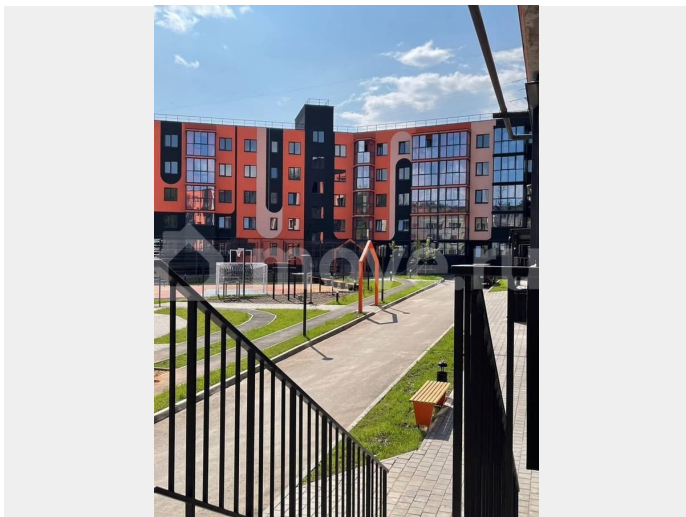

Move.ru - вся недвижимость России