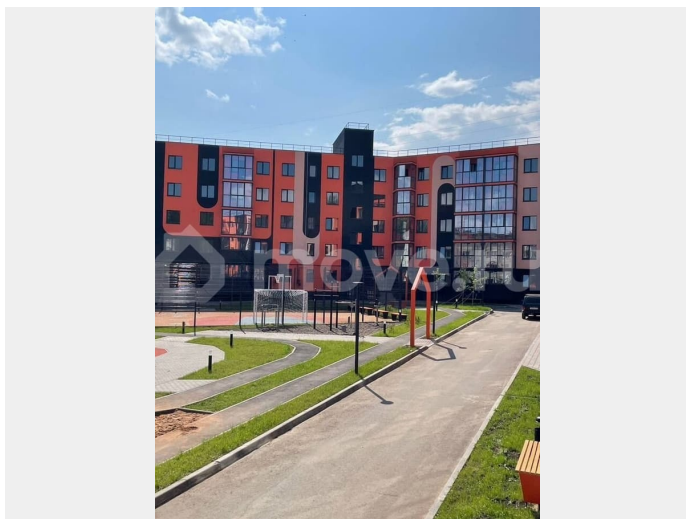

ЗАСТРОЙЩИКА, сроком до 12 мес. -

СЕМЕЙНАЯ ИПОТЕКА ОТ 6 % - МАТКАПИТАЛ.

*Скидка 500 000 рублей на три квартиры:

212, 124, 75, ПРИ ПОКУПКЕ В МАРТЕ!!!

Пишите, звоните - всё покажу! При

необходимости наш ипотечный брокер

окажет помощь в одобрении и получении

ипотеки. Отдел продаж СЗ «Этажи» 774-774

Скидка 500 000 рублей на три квартиры: 212,

124, 75, ПРИ ПОКУПКЕ В МАРТЕ!!! кв.113