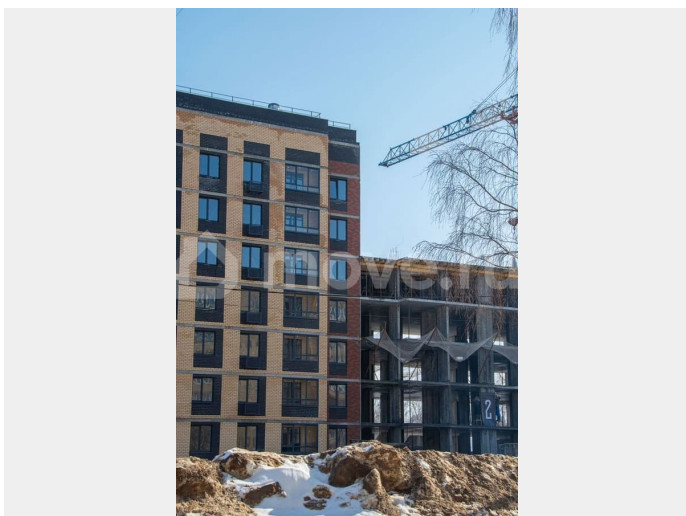

счета помощь в подборе квартиры

Специальные условия при бронировании в

день просмотра Офис продаж: г. Глазов, ул.

Карла Маркса, 16 (рядом с МФЦ) Напишите в

чат Авито — отправим планировки и цены.