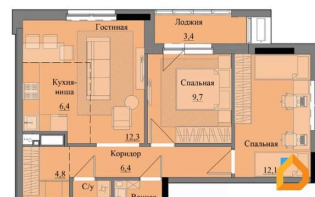

Создано: 25.04.2025 в 12:18

Обновлено: 28.09.2025 в 15:35

5 670 000 ₺

Округ

[Ижевск, Индустриальный район](#)

Квартира

Количество комнат

3

Высота потолков

2.62 м

Общая площадь

58.5 м²

Этаж

15/17

Детали объекта

Тип сделки

Продам

Раздел

[Квартиры](#)

Ремонт

без отделки

Квартира в новостройке

да

Год сдачи

3 квартал 2027 г.

Описание

Жилой комплекс «Краски леса», дом 2 DRG

<https://udmurtia.move.ru/objects/9277926460>

DRG GRUPP, DRG GRUPP

79318967883

для заметок

move.ru