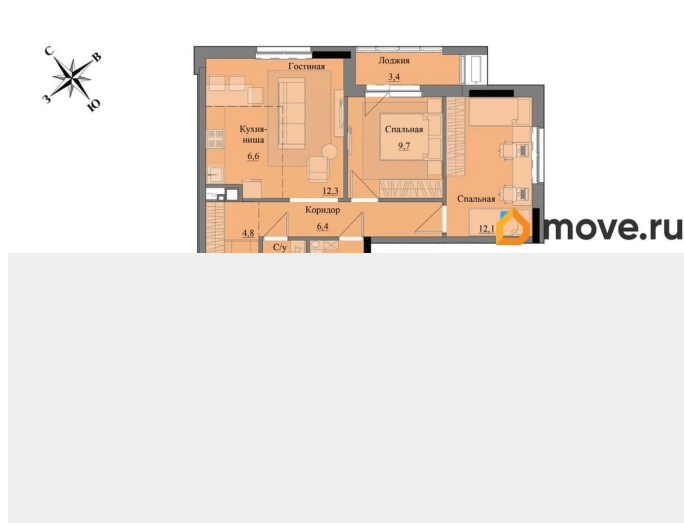

атмосферу уюта и функциональности. Каждый квадратный метр продуман для максимального комфорта и удобства жителей. В «Краски леса» дом 1 представлены квартиры с предчистовой отделкой с электроразводкой. В «Краски леса» дом 2 квартиры представлены в чистовой отделке. Выберите квартиру, которая станет вашим идеальным домом, и наслаждайтесь жизнью в гармонии с природой, не покидая городской черты. «Краски леса» — это ваш новый уровень комфорта и качества жизни.