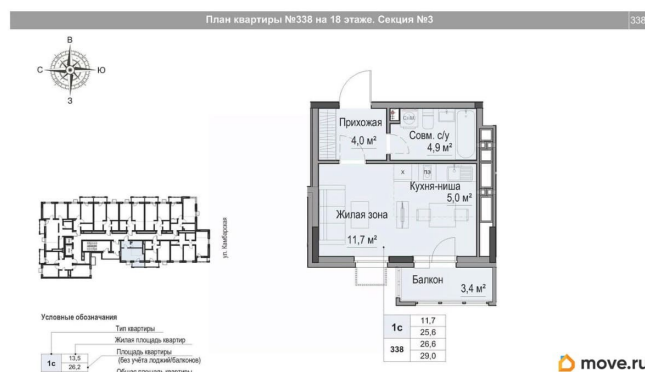

Создано: 01.04.2026 в 14:25

Обновлено: 01.04.2026 в 14:02

Республика Удмуртская, Ижевск,
Игринская улица, 12

3 680 000 ₺

Республика Удмуртская, Ижевск, Игринская улица, 12

Округ

[Ижевск, Первомайский район](#)

Улица

[улица Игринская](#)

Квартира

Площадь кухни

5 м²

Общая площадь

26.6 м²

Этаж

18/18

Детали объекта

Тип сделки

Продам

Раздел

[Квартиры](#)

Тип балкона

балкон

Квартира в новостройке

да

Год сдачи

1 квартал 2027 г.

лифт

<https://udmurtia.move.ru/objects/929313919>

3

Зардон-строй, Зардон-строй 79624682445

для заметок