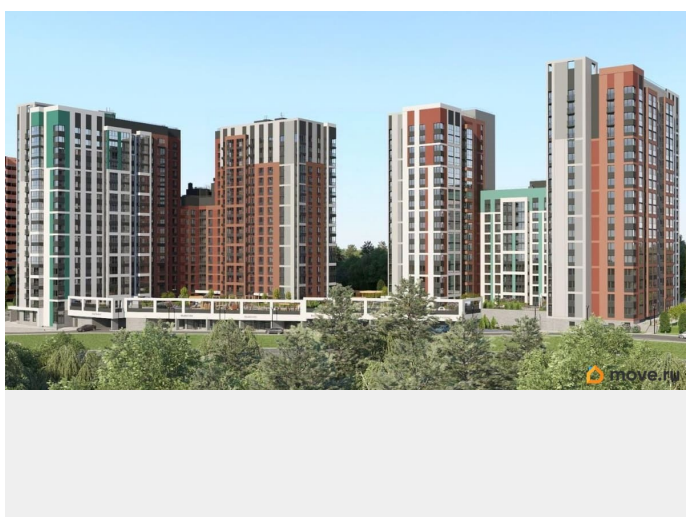

материалы система «Умный Дом»
дизайнерские холлы современные
бесшумные лифты просторные кладовые
квартиры с авторскими планировками
подземная парковка наземная парковка ЖК
«Крылья» жизнь с размахом!