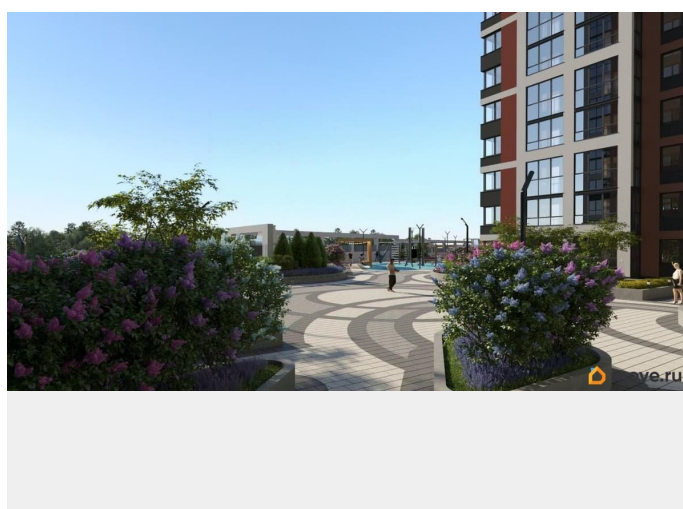

материалы система «Умный Дом»
дизайнерские холлы современные
бесшумные лифты просторные кладовые
квартиры с авторскими планировками
подземная парковка наземная парковка ЖК
«Крылья» жизнь с размахом!