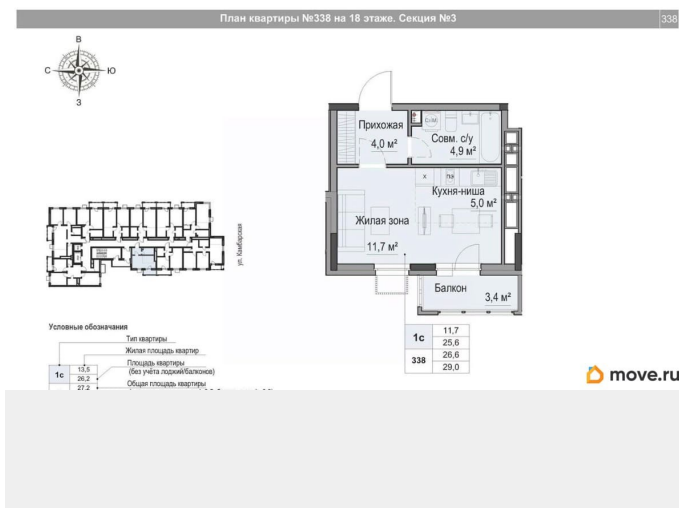

материалы система «Умный Дом»
дизайнерские холлы современные
бесшумные лифты просторные кладовые
квартиры с авторскими планировками
подземная парковка наземная парковка ЖК
«Крылья» жизнь с размахом!