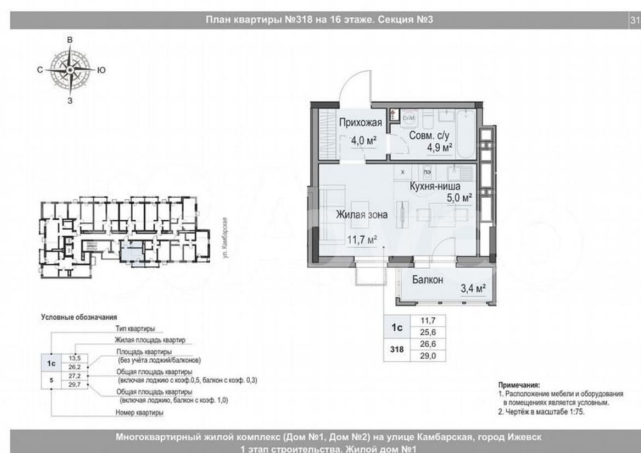

Создано: 12.02.2026 в 04:09

Обновлено: 02.04.2026 в 03:56

Республика Удмуртская, Ижевск, ул.
Камбарская, 1

3 627 000 ₪

Республика Удмуртская, Ижевск, ул. Камбарская, 1

Улица

[улица Камбарская](#)

Квартира

Общая площадь

26.6 м²

Этаж

16/18

Детали объекта

Тип сделки

Продам

Раздел

[Квартиры](#)

Ремонт

с отделкой

Квартира в новостройке

да

Описание

ЖК «Крылья» — это комплекс, который объединяет в себе современные технологичные инженерные решения и стильную архитектуру. Жилой комплекс находится в Первомайском районе города Ижевск с развитой инфраструктурой и

<https://udmurtia.move.ru/objects/9289641594>

ЗАРДОН, ЖК Крылья

89251234567

для заметок