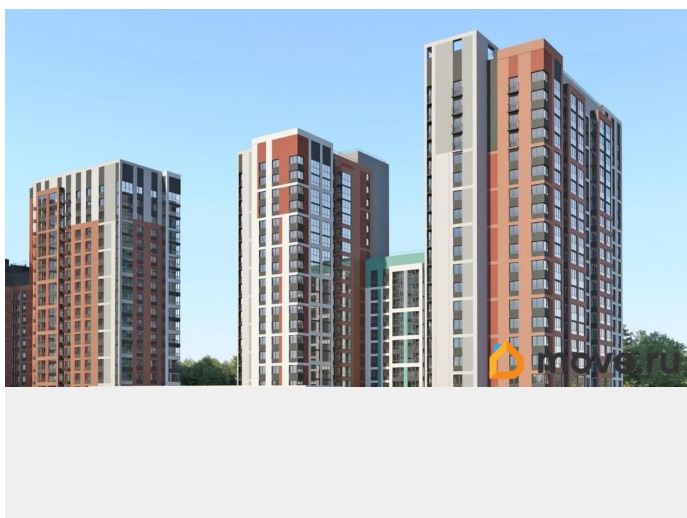

территория входные группы на уровне земли двор без машин система видеонаблюдения по периметру современное благоустройство придомовой территории качественные материалы система «Умный Дом» дизайнерские холлы современные бесшумные лифты просторные кладовые квартиры с авторскими планировками подземная парковка наземная парковка ЖК «Крылья» жизнь с размахом!