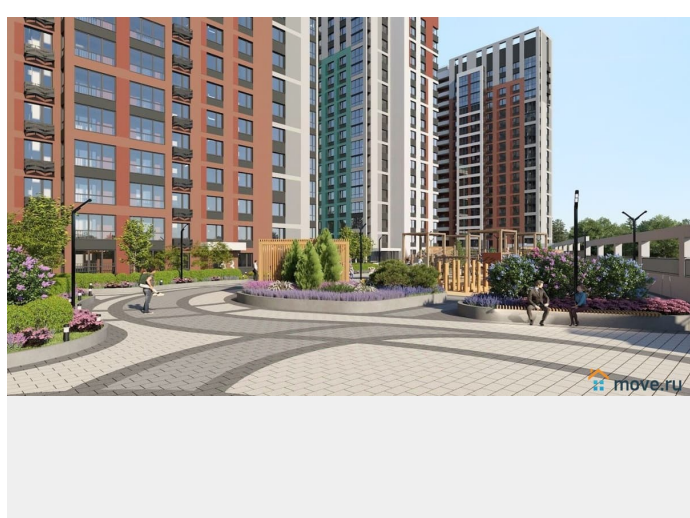

территория входные группы на уровне земли двор без машин система видеонаблюдения по периметру современное благоустройство придомовой территории качественные материалы система «Умный Дом» дизайнерские холлы современные бесшумные лифты просторные кладовые квартиры с авторскими планировками подземная парковка наземная парковка ЖК «Крылья» жизнь с размахом!