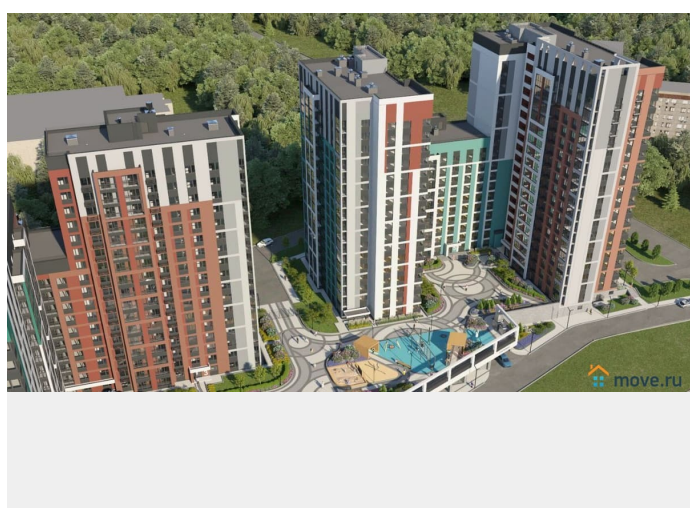

территория входные группы на уровне земли двор без машин система видеонаблюдения по периметру современное благоустройство придомовой территории качественные материалы система «Умный Дом» дизайнерские холлы современные бесшумные лифты просторные кладовые квартиры с авторскими планировками подземная парковка наземная парковка ЖК «Крылья» жизнь с размахом!