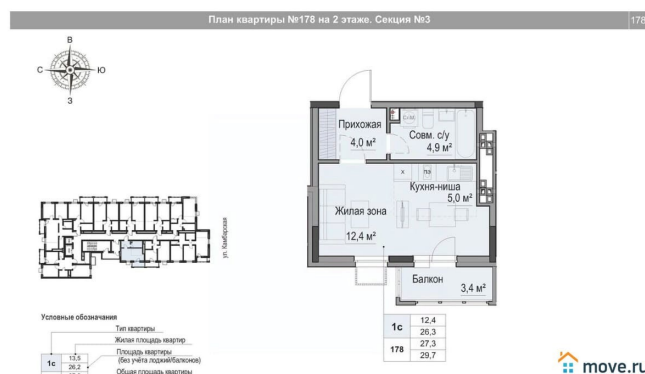

🕒 Создано: 26.04.2024 в 10:28

🔄 Обновлено: 31.03.2026 в 17:42

Республика Удмуртская, Ижевск,
Игринская улица, 12

3 509 000 ₪

Республика Удмуртская, Ижевск, Игринская улица, 12

Округ

[Ижевск, Первомайский район](#)

Квартира

Высота потолков

2.8 м

Площадь кухни

5 м²

Общая площадь

27.3 м²

Этаж

2/18

Детали объекта

Тип сделки

Продам

Раздел

[Квартиры](#)

Тип балкона

балкон

Ремонт

с отделкой

Квартира в новостройке

да

Год сдачи

<https://udmurtia.move.ru/objects/925139549>

1

Зардон-строй, Зардон-строй 79624682445

для заметок