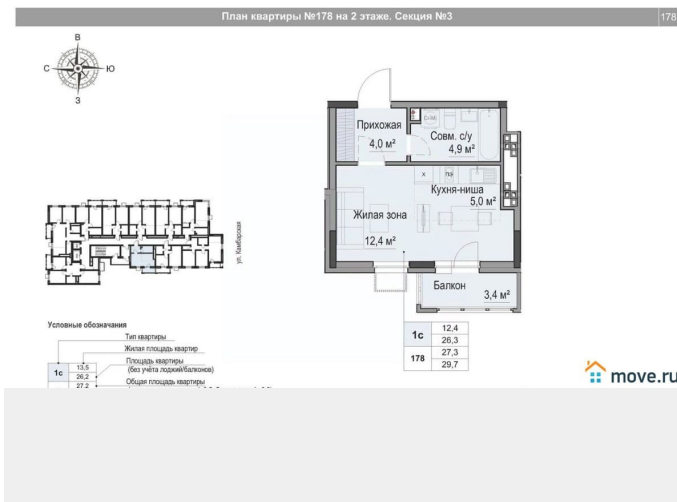

территория входные группы на уровне земли
двор без машин система видеонаблюдения по
периметру современное благоустройство
придомовой территории качественные
материалы система «Умный Дом»
дизайнерские холлы современные
бесшумные лифты просторные кладовые
квартиры с авторскими планировками
подземная парковка наземная парковка ЖК
«Крылья» жизнь с размахом!