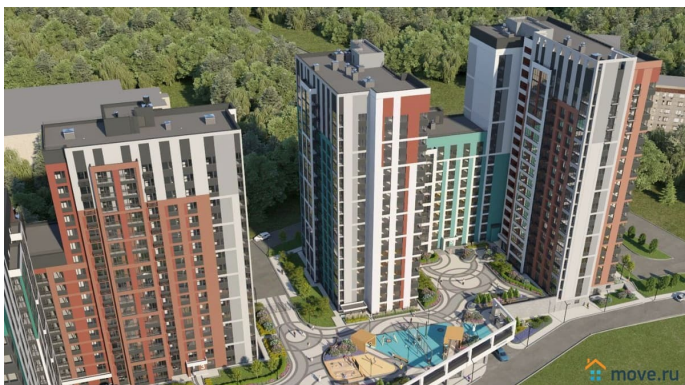

для заметок

лифт

Описание

ЖК «Крылья» — это комплекс, который объединяет в себе современные технологичные инженерные решения и стильную архитектуру. Жилой комплекс находится в Первомайском районе города Ижевск с развитой инфраструктурой и активно развивающейся жилой застройкой. Преимущества локации: Современный развивающийся район. Рядом транспортная остановка. Вблизи расположены дет/сад 280 и 11, школа 74. Гипермаркет «Лента» и строительный магазин «Лемана ПРО». Библиотека им. В.Г. Короленко. Многофункциональный двор: мы создали пространство, где каждый сможет найти занятие по душе. Уголки для отдыха и активности, уединения и общения, и все вместе они составляют приватную среду, которая становится органичным продолжением дома. Разнообразие игровых зон и тематических площадок для детей разного возраста: качели, карусели и интерактивные зоны. В жилом комплексе созданы все условия для спорта и активного образа жизни. В благоустроенном дворе с детской и спортивными площадками можно заниматься уличной гимнастикой, разминаться на турниках или же просто спокойно прогуляться по дорожкам среди зелени и цветов. «Островки» отдыха с удобными скамейками в окружении зелени позволят расслабиться и снять стресс. А ландшафтный дизайн с яркими клумбами и цветниками сделают прогулки приятными и поднимут настроение. огороженная

территория входные группы на уровне земли
 двор без машин система видеонаблюдения по
 периметру современное благоустройство
 придомовой территории качественные
 материалы система «Умный Дом»
 дизайнерские холлы современные
 бесшумные лифты просторные кладовые
 квартиры с авторскими планировками
 подземная парковка наземная парковка ЖК
 «Крылья» жизнь с размахом!