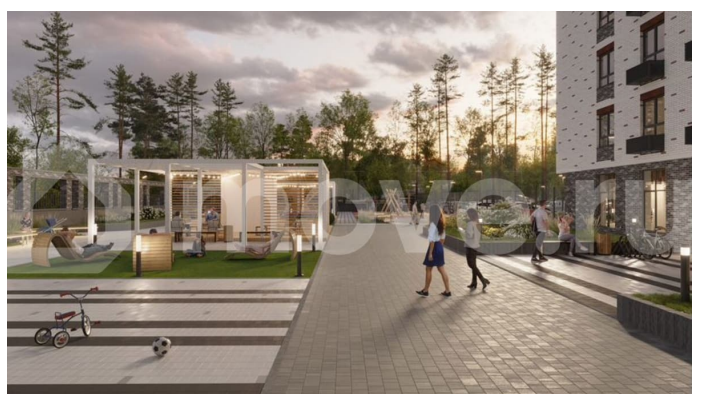

Индивидуальные келлеры ? Система “Умный дом”: установка аудио/видео систем при входе в подъезд. Система видеонаблюдения двора, паркинга, прилегающей территории, лифтов. ? Планировка: СМАРТ. Здесь уже сформирована полноценная инфраструктура: школы, детские сады, поликлиники, продуктовые и хоз. маркеты, детские секции и места для досуга: Зоопарк и Парк им. Кирова. Также рядом расположены ИЖГТУ и ГАУ. “Дом на Песочной” - место, где комфорт поднимается на новый уровень. Мы передаем квартиры с предчистовой отделкой – все капитальные работы будут выполнены: ? установим межкомнатные перегородки и обработаем их сухими смесями; ? на пол уложим полусухую стяжку со звукоизолирующим слоем; ? выполним полную разводку отопления и установим стильные радиаторы; ? поставим большие светлые окна с двухкамерным стеклопакетом и надёжные, красивые металлические входные двери; ? водопровод и канализацию заведём в квартиру и установим заглушки. Мы сделаем за вас грязную и пыльную работу! Вам останется самая приятная, творческая часть: дизайн и декорирование. Ипотека, рассрочка, материнский капитал, персональные скидки.