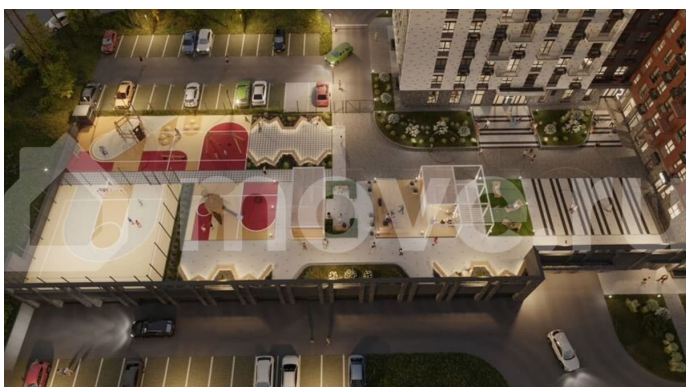

Индивидуальные келлеры ? Система “Умный дом”: установка аудио/видео систем при входе в подъезд. Система видеонаблюдения двора, паркинга, прилегающей территории, лифтов. ? Планировка: СМАРТ. Здесь уже сформирована полноценная инфраструктура: школы, детские сады, поликлиники, продуктовые и хоз. маркеты, детские секции и места для досуга: Зоопарк и Парк им. Кирова. Также рядом расположены ИЖГТУ и ГАУ. “Дом на Песочной” - место, где комфорт поднимается на новый уровень. Мы передаем квартиры с предчистовой отделкой – все капитальные работы будут выполнены: ? установим межкомнатные перегородки и обработаем их сухими смесями; ? на пол уложим полусухую стяжку со звукоизолирующим слоем; ? выполним полную разводку отопления и установим стильные радиаторы; ? поставим большие светлые окна с двухкамерным стеклопакетом и надёжные, красивые металлические входные двери; ? водопровод и канализацию заведём в квартиру и установим заглушки. Мы сделаем за вас грязную и пыльную работу! Вам останется самая приятная, творческая часть: дизайн и декорирование. Ипотека, рассрочка, материнский капитал, персональные скидки.