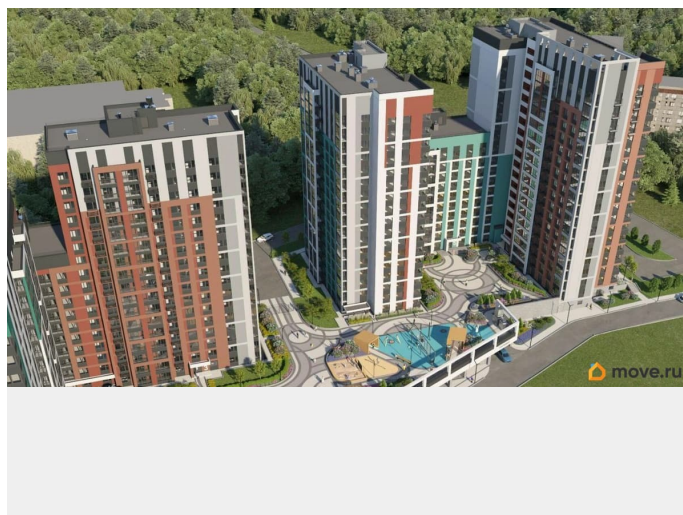


Год сдачи

1 квартал 2027 г.

лифт

Описание

ЖК «Крылья» — это комплекс, который объединяет в себе современные технологичные инженерные решения и стильную архитектуру. Жилой комплекс находится в Первомайском районе города Ижевск с развитой инфраструктурой и активно развивающейся жилой застройкой. Преимущества локации: Современный развивающийся район. Рядом транспортная остановка. Вблизи расположены дет/сад 280 и 11, школа 74. Гипермаркет «Лента» и строительный магазин «Лемана ПРО». Библиотека им. В.Г. Короленко. Многофункциональный двор: мы создали пространство, где каждый сможет найти занятие по душе. Уголки для отдыха и активности, уединения и общения, и все вместе они составляют приватную среду, которая становится органичным продолжением дома. Разнообразие игровых зон и тематических площадок для детей разного возраста: качели, карусели и интерактивные зоны. В жилом комплексе созданы все условия для спорта и активного образа жизни. В благоустроенном дворе с детской и спортивными площадками можно заниматься уличной гимнастикой, разминаться на турниках или же просто спокойно прогуляться по дорожкам среди зелени и цветов. «Островки» отдыха с удобными скамейками в окружении зелени позволят расслабиться и снять стресс. А ландшафтный дизайн с яркими клумбами и

цветниками сделают прогулки приятными и поднимут настроение. огороженная территория входные группы на уровне земли двор без машин система видеонаблюдения по периметру современное благоустройство придомовой территории качественные материалы система «Умный Дом» дизайнерские холлы современные бесшумные лифты просторные кладовые квартиры с авторскими планировками подземная парковка наземная парковка ЖК «Крылья» жизнь с размахом!