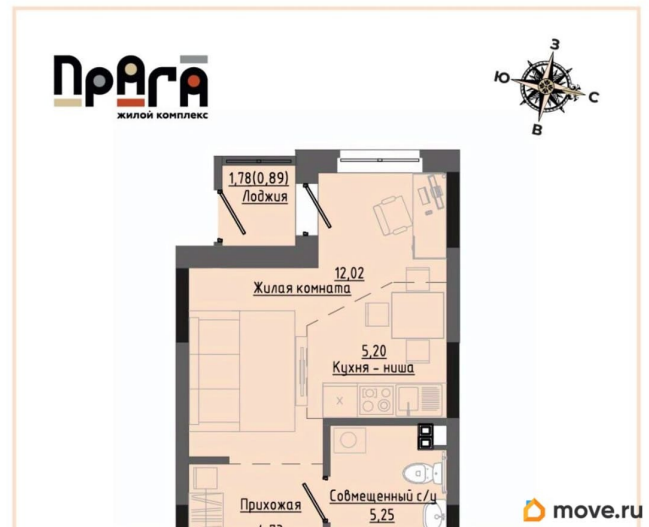

🕒 Создано: 12.11.2025 в 15:47

🔄 Обновлено: 12.04.2026 в 11:44

Калинка Групп, Калинка Групп

79315225203

3 661 830 ₺

Округ

[Ижевск, Первомайский район](#)

Квартира

Высота потолков

2.6 м

Жилая площадь

12 м²

Площадь кухни

5.2 м²

Общая площадь

27.98 м²

Этаж

4/17

Детали объекта

Тип сделки

Продам

Раздел

[Квартиры](#)

Тип санузла

совмещенный

Ремонт

с отделкой

Квартира в новостройке

да

Год сдачи

для заметок