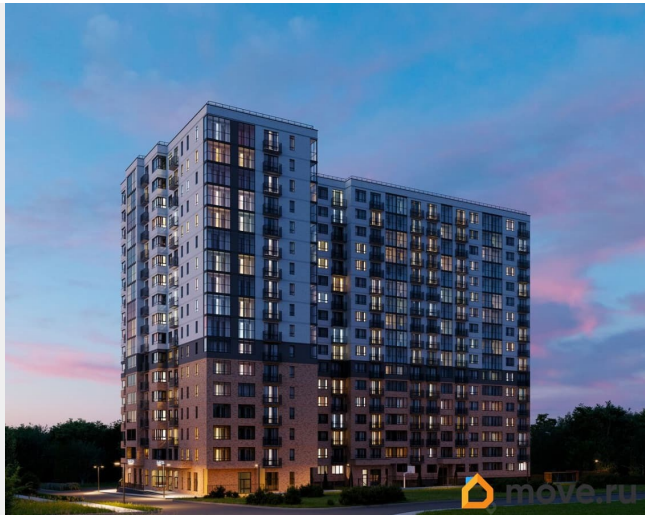

Ст

37,40 М²
Общая площадь

ул. Воровского