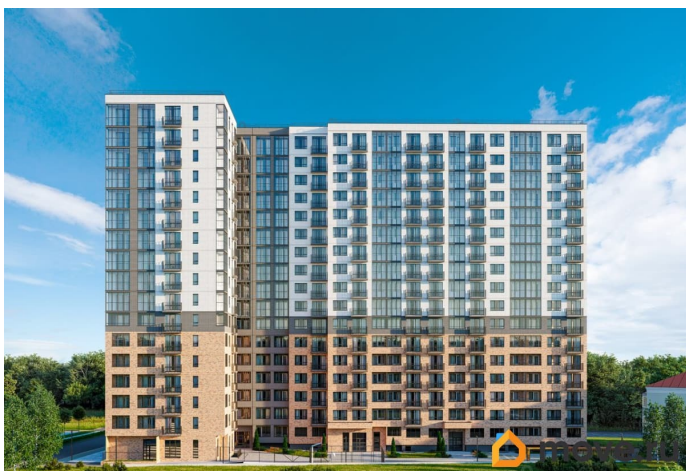

Ст

37,40 М²
Общая площадь

ул. Воровского

10 этаж