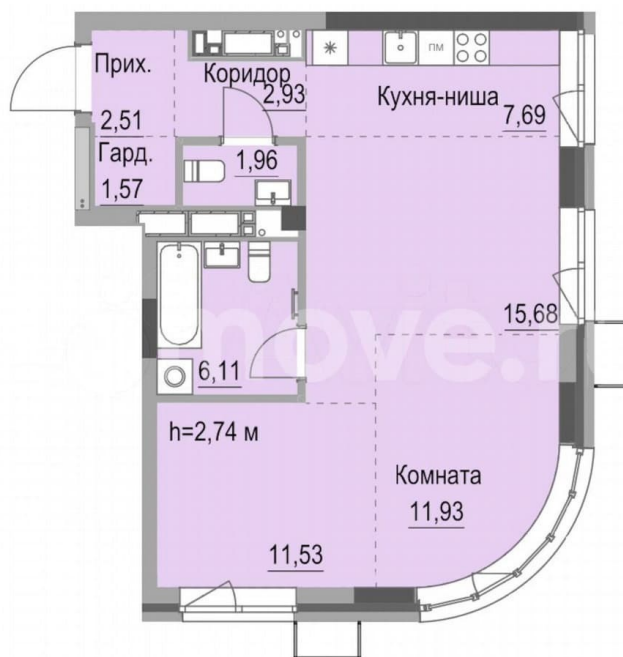

Создано: 14.02.2026 в 04:23

Обновлено: 02.04.2026 в 03:59

Республика Удмуртская, Ижевск, ул
Карла Маркса, 259

12 070 500 ₹

Республика Удмуртская, Ижевск, ул Карла Маркса, 259

Улица

[проезд Карла Маркса](#)

Квартира

Общая площадь

61.9 м²

Этаж

5/24

Детали объекта

Тип сделки

Продам

Раздел

[Квартиры](#)

Ремонт

с отделкой

Квартира в новостройке

да

Описание

Квартира свободной планировки в центре Ижевска, в ЖК Республика-2! Благодаря расположению комплекса на вершине холма, квартиры в ЖК Республика-2 обладают по-настоящему невероятными видовыми характеристиками. Из окон квартир будут

<https://udmurtia.move.ru/objects/9289868719>

КОМОССТРОЙ, КОМОССТРОЙ
89251234567

для заметок