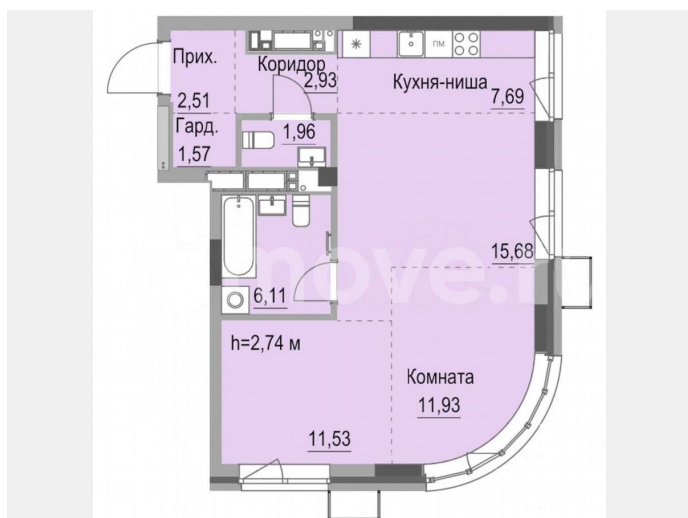

энергосберегающие, солнцезащитные стекла, разработанные с применением самых современных технологий. В процессе производства на стекло наносится вакуумно-магнетронное покрытие, которое состоит из десятков слоев различных металлов, включая драгоценный металл серебро. В жилом комплексе предусмотрена расширенная система «Умный Дом». Это перечень оборудования, объединенного в единый сервис, функциями которого можно управлять удалённо, прямо с вашего смартфона: - Бесключевой доступ. Больше нет необходимости носить с собой ключи. Для того, чтобы попасть на территорию двора, в паркинг и в квартиру, вам нужен только смартфон; - Видеодомофон с функцией Face ID. Рядом с входной дверью в подъезд расположена цифровая панель с камерой видеонаблюдения и возможностью считывания лица и силуэта входящего; - Охранное IP видеонаблюдение. Будьте в курсе всего, что происходит за пределами вашей квартиры; - Автоматизированный сбор и передача показаний счётчиков. Больше не нужно снимать показания и передавать их в управляющую компанию, «Умный Дом» сделает это за вас. Скидки при единовременной оплате собственными средствами! Выгодные ипотечные программы, материнский капитал.