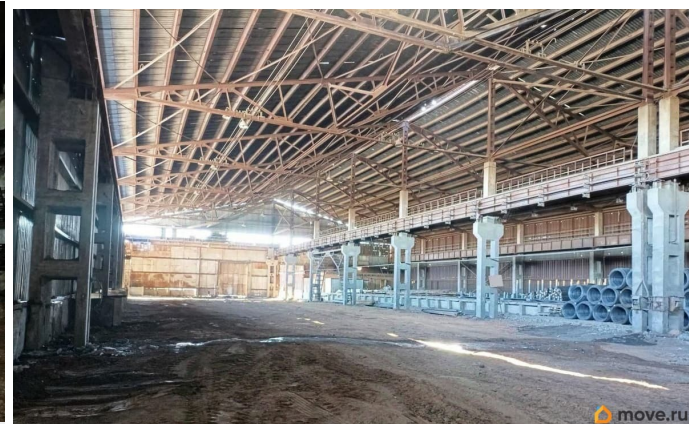

## Описание

ID 27750 Более 400 производственных площадок на сайте компании IRES GROUP. Бесплатно подберем производственные площади в любом регионе РФ. Реализуем объекты по ценам собственников. Без комиссии. Сдается холодный складской комплекс общей площадью 9000 м<sup>2</sup>, расположенный в г. Ижевск на земельном участке 5,5 га. Характеристики: Общая площадь: 9000 м<sup>2</sup> Производственные помещения: 8800 м<sup>2</sup> Офисные помещения: 200 м<sup>2</sup> Земельный участок: 5,5 га Высота

<https://udmurtia.move.ru/objects/928881874>  
2

**IRES GROUP Производственная  
Недвижимость Регионов, IRES GROUP  
Производственная Недвижимость  
Регионов**

**79852056186**

для заметок

потолков: 9 м Крановое оборудование: 10 т  
Коммуникации: Водопровод: нет  
Канализация: нет Отопление: нет  
Электричество: 150 кВт Газ: нет Описание: В  
состав производственного комплекса входит:  
- Складской комплекс общей площадью 9000  
м<sup>2</sup>, с высотой потолков 9 м, двумя пролетами  
215х50 м, с шагом колонн 6х25, корпус  
оборудован мостовыми кранами по 10 т  
(необходимо провести восстановительные  
работы) - Земельный участок 5,5 га, на  
территории есть несколько строений для  
осуществления бытовой деятельности. - Две  
ж/д ветки-одна подходит вплотную к пандусу  
(в настоящее время не сдана в эксплуатацию,  
вторая находится в 100 м - действующая,  
можно использовать). Полы-утрамбованный  
гравий (возможно сделать бетон-под ТЗ  
арендатора). К территории ведут хорошие  
подъездные пути. Цена указана с учетом  
НДС. Оперативная организация просмотра.  
Юридическое сопровождение сделки.  
Эксперт компании IRES GROUP - Денис  
Филиппов.