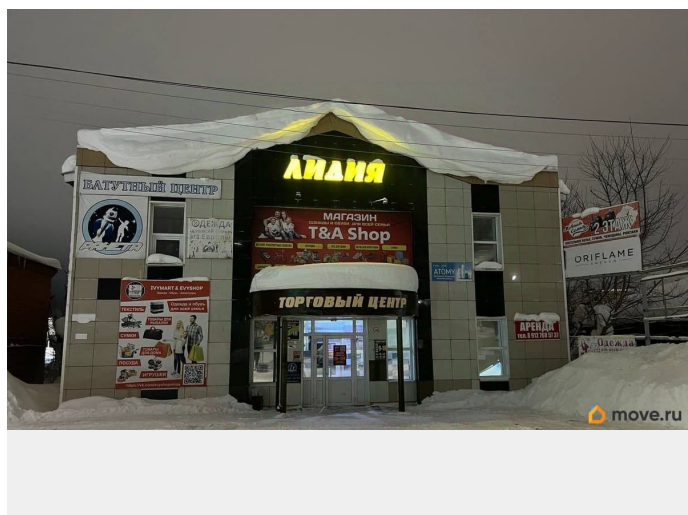

и жителей района. Гибкость: Сдаем площади под офис, ритейл, фитнес-центр или мебельный салон. Условия: Общая площадь ТЦ — 1500 м?. Рассматриваем варианты краткосрочной аренды для ярмарок и выставок. Готовы обсудить индивидуальную нарезку площади под ваш запрос. Звоните прямо сейчас, чтобы занять лучшее место!