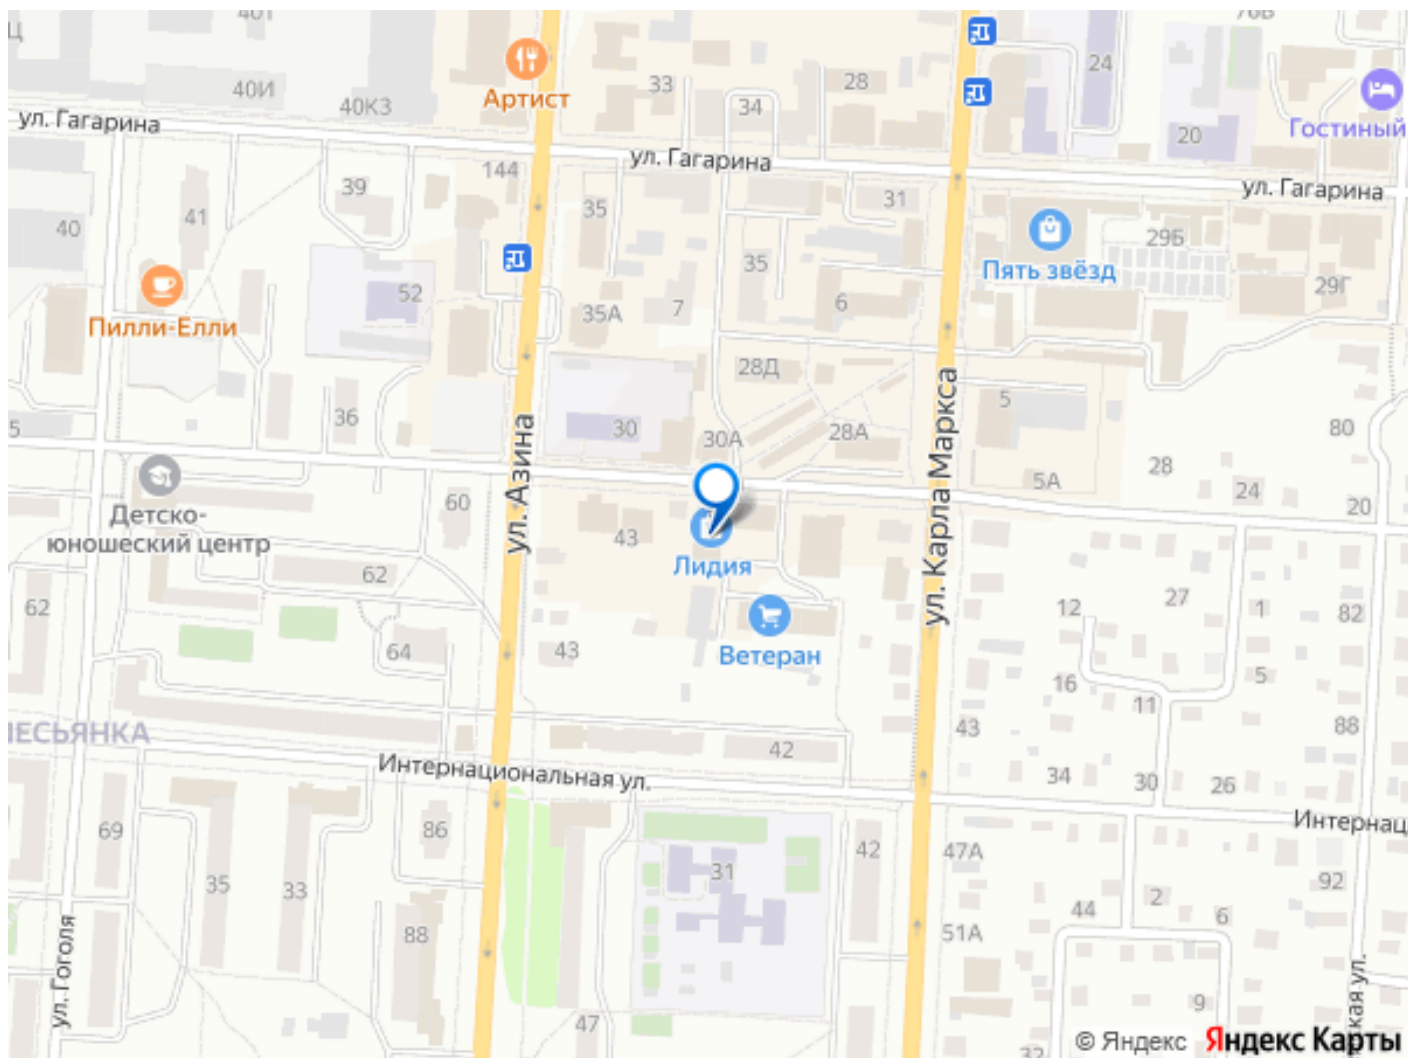

и жителей района. Гибкость: Сдаем площади под офис, ритейл, фитнес-центр или мебельный салон. Условия: Общая площадь ТЦ — 1500 м?. Рассматриваем варианты краткосрочной аренды для ярмарок и выставок. Готовы обсудить индивидуальную нарезку площади под ваш запрос. Звоните прямо сейчас, чтобы занять лучшее место!